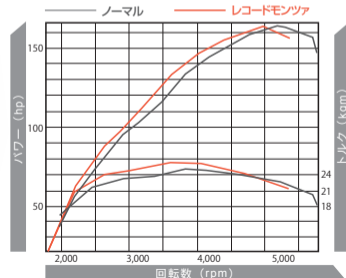

●esseesse Kitを装着した ABARTH 500 の例