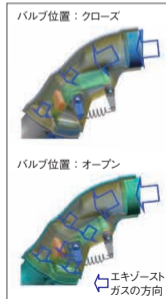

レコードモンツァ(500用)3月下旬発売予定

希望小売価格:157,500円

商品番号:59107069

RECORD MONZAは、Abarth & C.社の創設者カルロ・アバルトが精緻を極めて生み出し、爆発的な人気を呼んだRECORDシリーズを彷彿とさせる新しいエキゾーストシステムです。

ABARTHエキゾーストシステムの歴史は、実銃のサイレンサーから発想された1949年にまでさかのぼります。排圧を抑制するために、エキゾーストシステムを構成するセンターセクションには、ミネラルワールを通して水平方向にエキゾーストガスを通過させるセクションを装備する技術を採用していました。クロムメッキが施されたテールとオバークブラック調の色合いによるエレガントな仕上がりと共に、その後の、レース活動における成功や、フィアット ABARTH 500 RECORD(1958年)、フィアット ABARTH 750 RECORD(1960年)といったRECORDシリーズのヒットにより、ABARTHをクオリティの高い高級ブランドとして位置づけさせました。1950年に1,000本であった販売本数は、1971年には世界各国で計20万本を超えたのです。

RECORD MONZAの最新のエキゾーストシステムは、ABARTHが長年培ってきた経験から導かれたパフォーマンス・デザイン・サウンドという3つの軸で、デュアルモードテクノロジーを基本として設計されています。このテクノロジーは、2ウェイバルブをエキゾーストシステムの上流部に配置する構造を採用しており、この2ウェイ

バルブにより、排圧が最適化されます。このバルブが開くことにより2000rpm以上の中速域において5hpのパワーアップと約1.5kgmのトルクアップを実現しており(下図参照)、スポーティなフォルムに相応しいエキゾーストノートを奏でながら、中速域でのレスポンスをより向上させます。